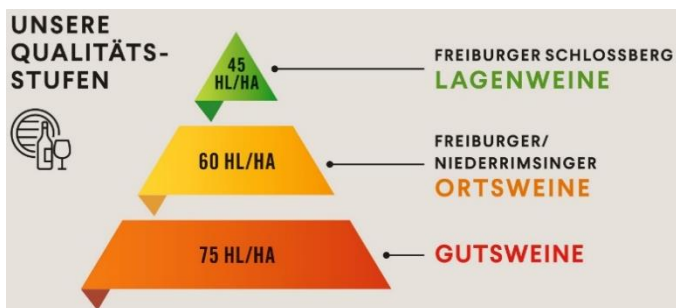

ORTSWEINE – FREIBURGER & NIEDERRIMSINGER

Kalk und Löss lassen Charakterweine aus besten Lagen in Orten um Freiburg und am Tuniberg entstehen. Ausgebaut im traditionellen Eichenholzfass.

ART-NR.	JG	SORTE	INH.	PREIS €
211810	2021	FREIBURGER PINOT NOIR BLANC DE NOIR 13,5 % Vol., trocken	0,75 l	9,50 (12,67/l)
210910	2021	FREIBURGER WEISSBURGUNDER 13,0 % Vol., trocken	0,75 l	10,50 (14,00/l)
211410	2021	FREIBURGER CHARDONNAY 13,5 % Vol., trocken	0,75 l	10,50 (14,00/l)
211510	2021	NIEDERRIMSINGER GRAUBURGUNDER 13,0 % Vol., trocken	0,75 l	10,50 (14,00/l)
182100	2018	NIEDERRIMSINGER SPÄTBURGUNDER 14,0 % Vol., trocken	0,75 l	11,00 (14,67/l)